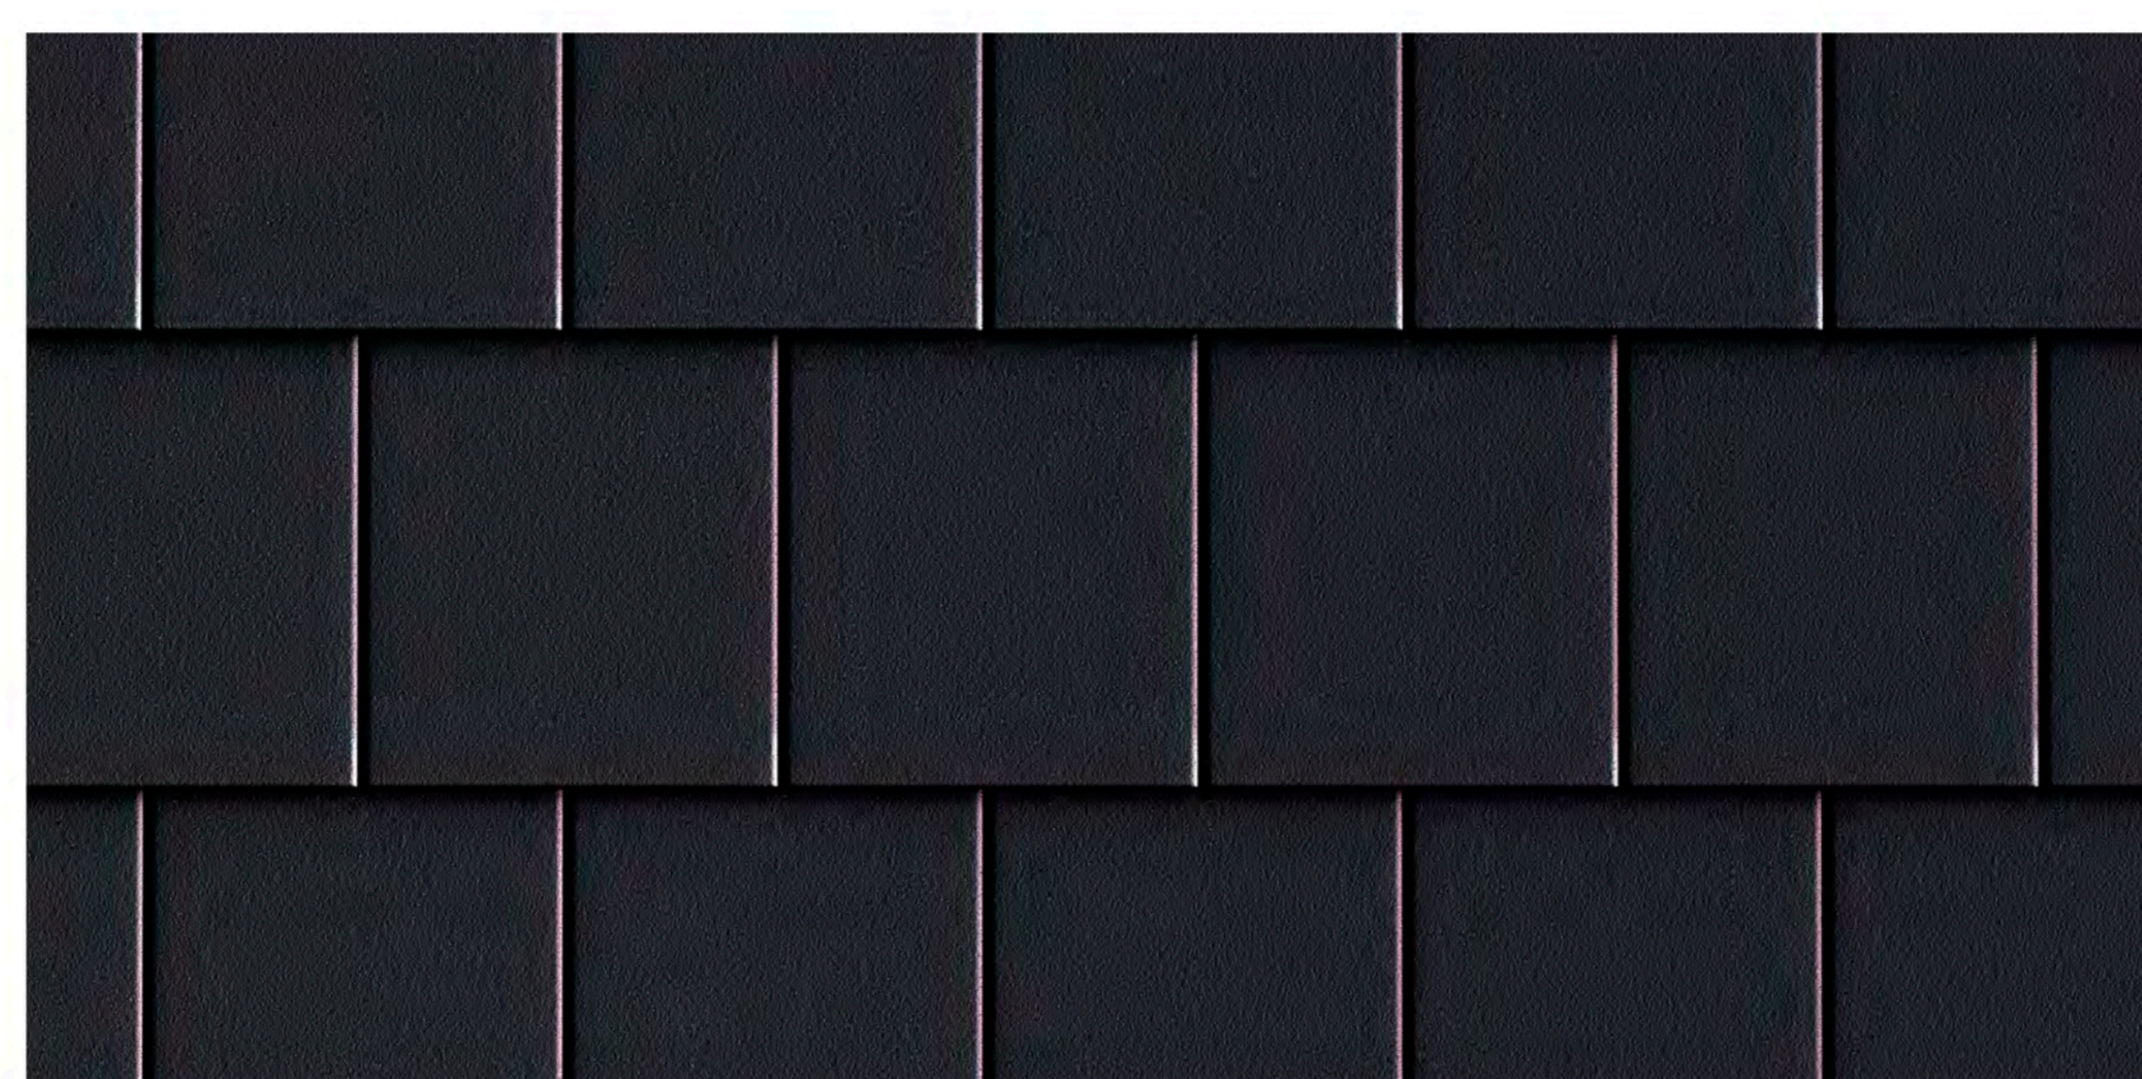

■ Platt
Антрацит