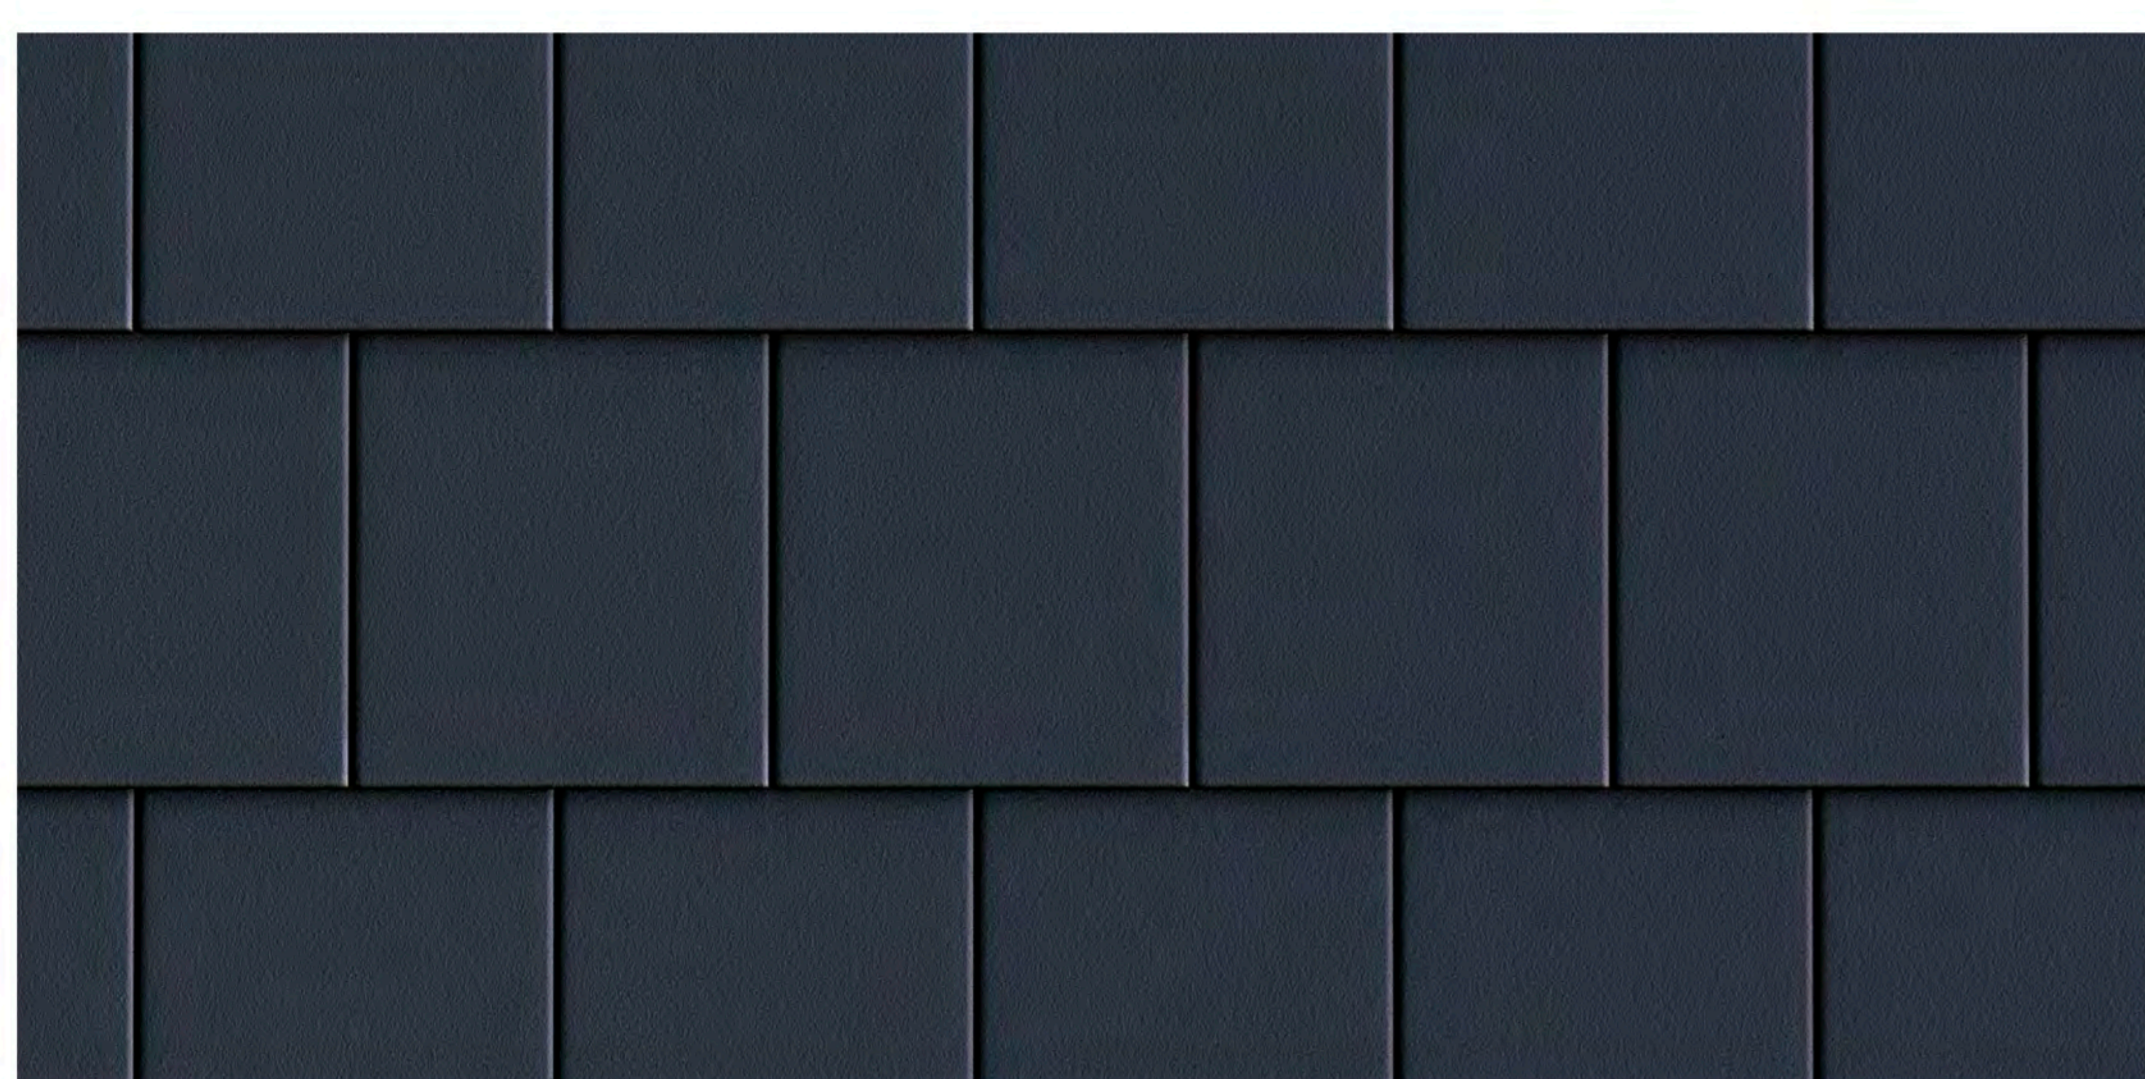

KRIASTAK

НАТУРАЛЬНЫЕ КРОВЕЛЬНЫЕ МАТЕРИАЛЫ

ПРАЙС-ЛИСТ 2024 РЯДНАЯ ЧЕРЕПИЦА / ЦВЕТОВЫЕ РЕШЕНИЯ

■ Platt
Графит