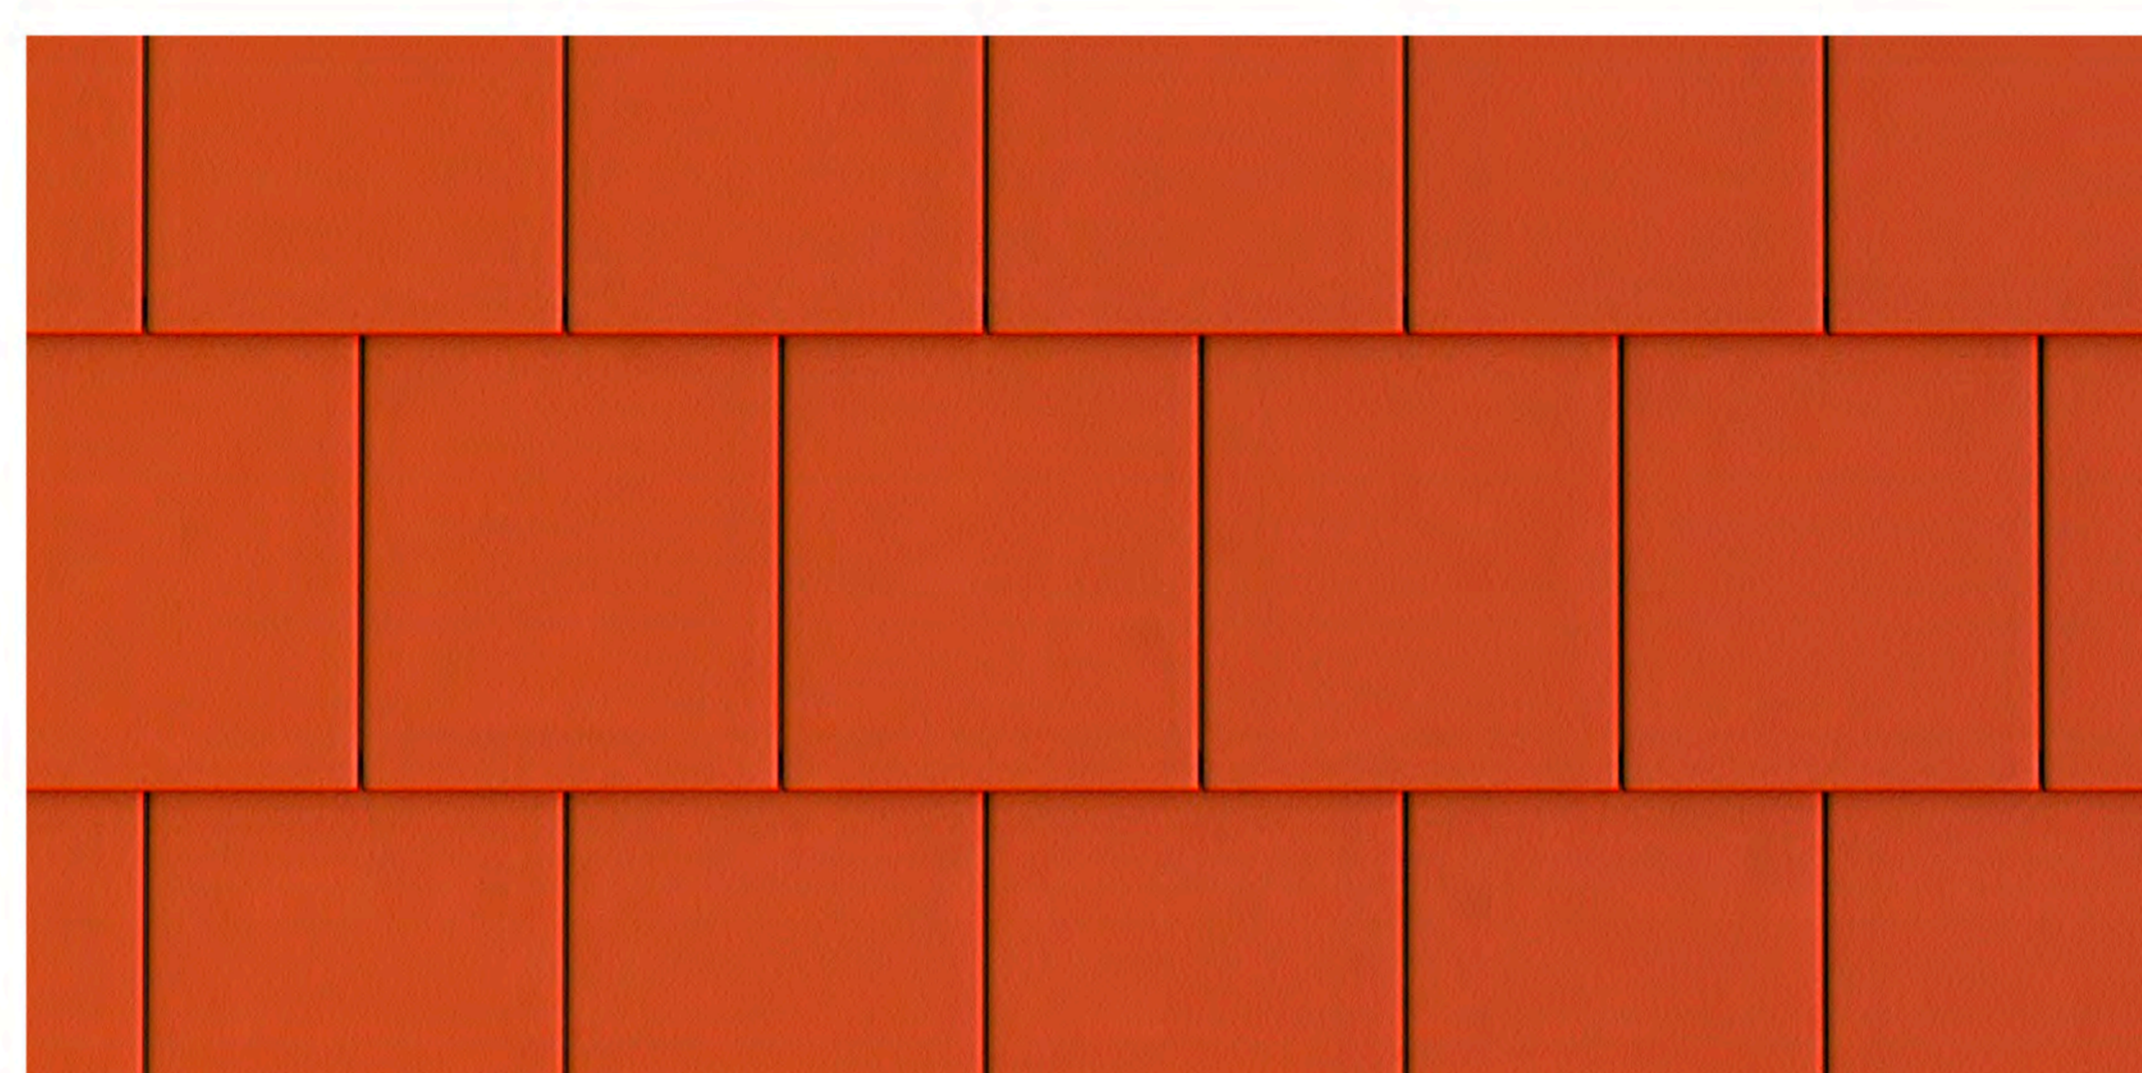

■ Platt
Кирпично-красный